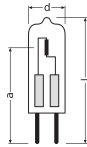

[Visualizza il prodotto](#)

Dati tecnici

SKU	249500
EAN	4008321990228
Marca	Osram
Nome del fabbricante	67433 SST 2Y 35W 12V GY6.35 BLI1
Quantità confezione bulk	10
Garanzia Totale di Lampadadiretta	1 anno
Classe efficienza energetica	G
Vita Media Utile (ora)	2000

Informazioni tecniche

Tecnologia	Alogena
Potenza Lampada	35
Voltaggio (V)	12
Dimmerabile	Sì, dimmerabile
Attacco	GY6.35
Codice Colore	930 Bianco Caldo
Colore della Luce (Kelvin)	3000 Bianco Caldo
Indice di Resa Cromatica (Ra)	90-99 - Perfetta resa cromatica
Colore Chiaro	Bianco
Impostazione del Colore	Colore unico